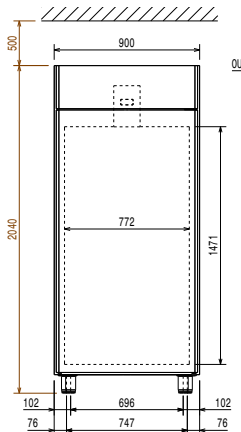

Front

Sida

EI = Elektrisk anslutning
RI = Anslutning centralkyla
RO = Anslutning centralkyla

Topp

Elektricitet

Spänning:	691341 (PS06R1FRCO2)	220-240 V/1 ph/50/60 Hz
Effekt, max:		0.14 kW

Viktig information

Bruttokapacitet	720 liter
Gångjärn:	Höger sida
Yttermått, bredd	900 mm
Yttermått, djup	700 mm
Yttermått, djup med dörrar öppna:	1527 mm
Yttermått, höjd	2040 mm
Antal och typ av dörrar:	1 heldörr
Inre dimensioner (bredd):	772 mm
Inre dimensioner (djup):	582 mm
Inre dimensioner (höjd):	1471 mm
Höjjustering:	15/40 mm
Antal och storlek av galler (ingår):	5 - 530x700
Material utvändigt:	304 AISI
Material invändigt:	304 AISI
Antal positioner och delning:	44; 22 mm

Kyldata

Kontroll typ:	digital
Köldmedium typ:	R744
Driftsätt	ventilerat
Kylaggregat	Centralkyla
Typ av avfrostning	luft
Kyleffekt:	412 W
Kyleffekt vid förångningstemperatur:	-10 °C
Kondenseringstemperatur:	55 °C
Max. omgivningstemperatur:	43 °C
Anslutning, centralkyla utlopp:	8 mm
Anslutning, centralkyla in:	8 mm
*OBS! :	Kyleffekt beräknad med max 15 meter rör

[NOT TRANSLATED]

ISO Standards: ISO 9001; ISO 14001; ISO 45001; ISO 50001