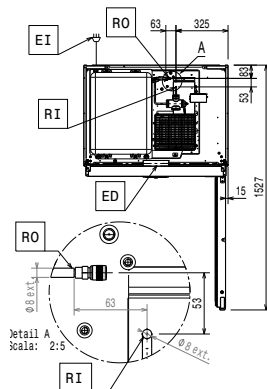

Topp

Elektricitet

Spänning:	691341 (PS06R1FRCO2)	220-240 V/1 ph/50/60 Hz
Effekt, max:		0.14 kW

Viktig information

Bruttokapacitet	720 liter
Gångjärn:	Höger sida
Yttermått, bredd	900 mm
Yttermått, djup	700 mm
Yttermått, djup med dörrar öppna:	1527 mm
Yttermått, höjd	2040 mm
Antal och typ av dörrar:	1 heldörr
Inre dimensioner (bredd):	772 mm
Inre dimensioner (djup):	582 mm
Inre dimensioner (höjd):	1471 mm
Höjjustering:	15/40 mm
Antal och storlek av galler (ingår):	5 - 530x700
Material utvändigt:	304 AISI
Material invändigt:	304 AISI
Antal positioner och delning:	44; 22 mm

Kyldata

Kontroll typ:	digital
Köldmedium typ:	R744
Driftsätt	ventilerat
Kylaggregat	Centralkyla
Typ av avfrostning	luft
Kyleffekt:	412 W
Kyleffekt vid förångningstemperatur:	-10 °C
Kondenseringstemperatur:	55 °C
Max. omgivningstemperatur:	43 °C
Anslutning, centralkyla utlopp:	8 mm
Anslutning, centralkyla in:	8 mm
*OBS! :	Kyleffekt beräknad med max 15 meter rör

[NOT TRANSLATED]

ISO Standards: ISO 9001; ISO 14001; ISO 45001; ISO 50001