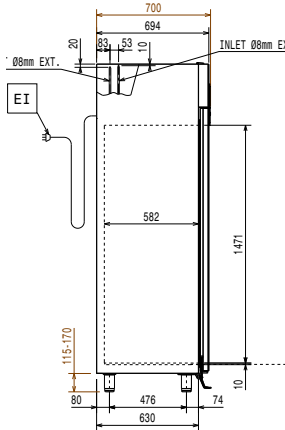

Sida

EI = Elektrisk anslutning
RI = Anslutning centralkyla
RO = Anslutning centralkyla